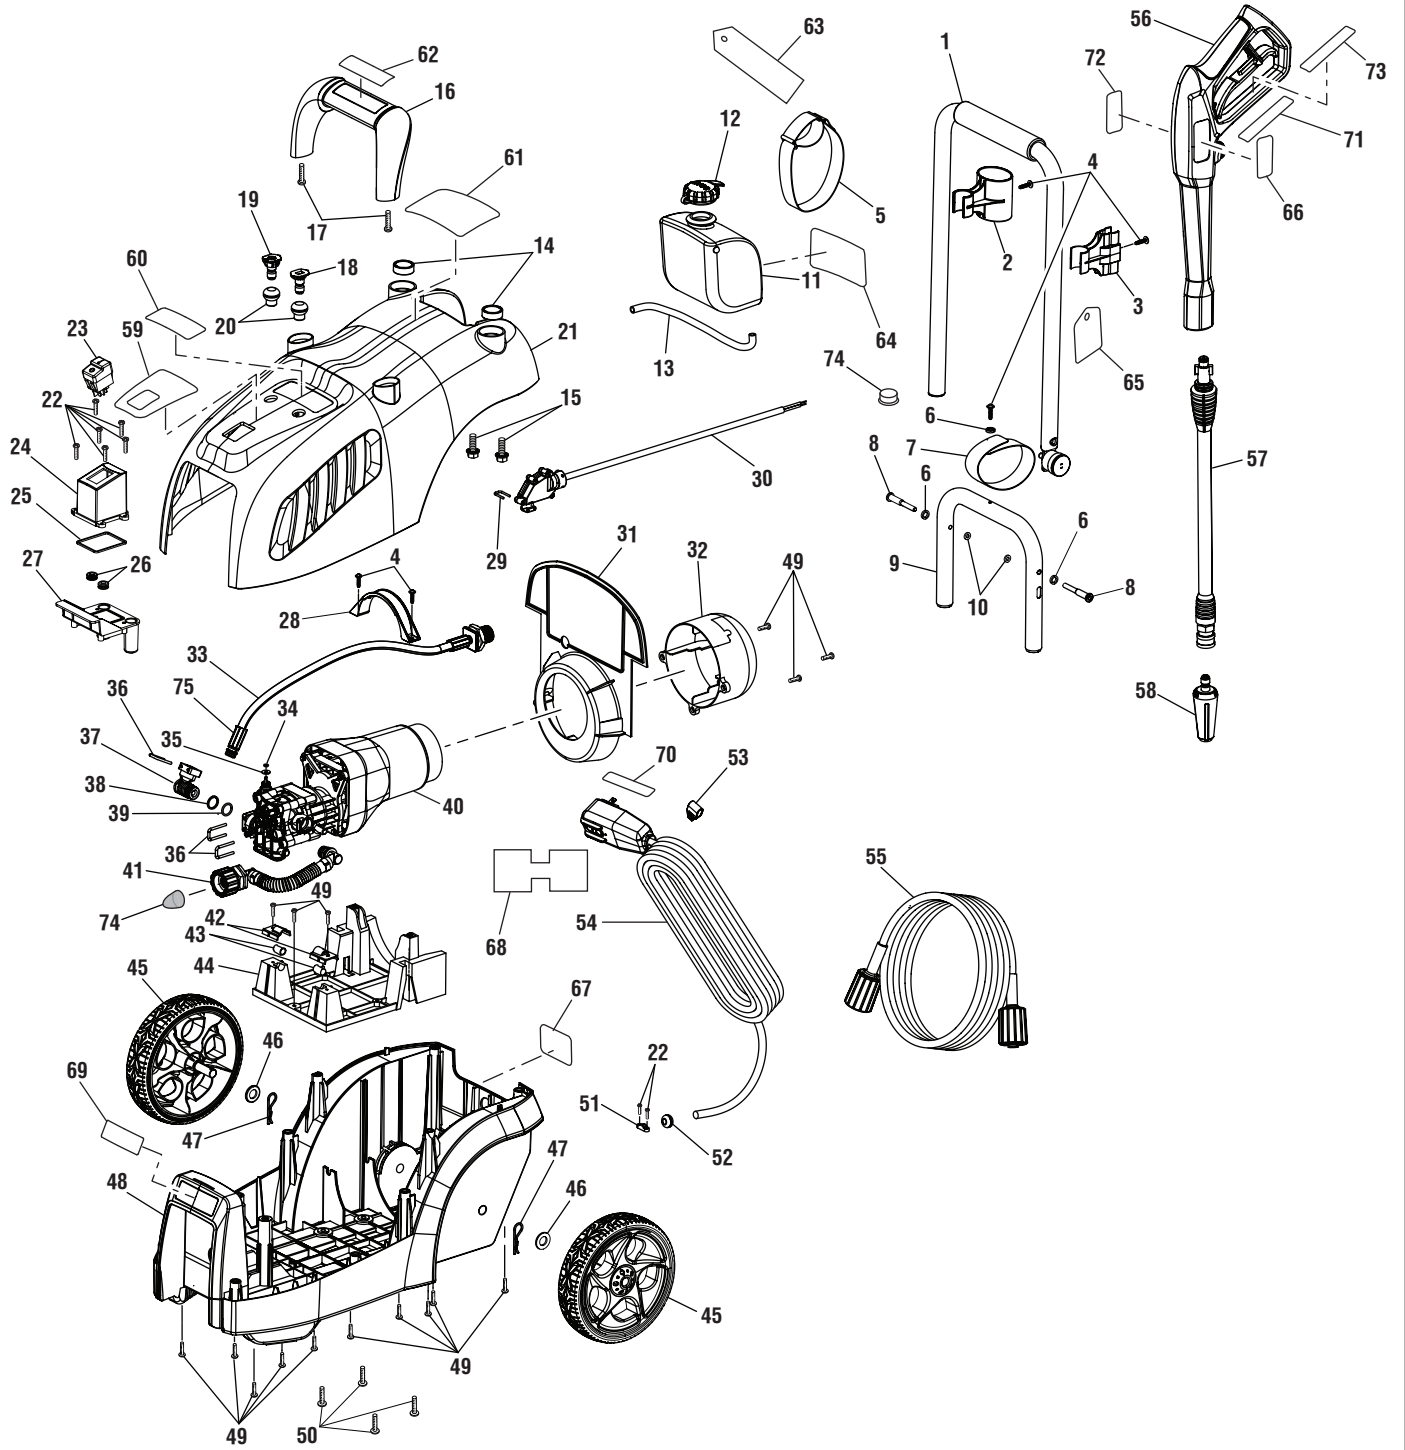

POWER STROKE PRESSURE WASHER - ITEM NO. PS14120

POWER STROKE PRESSURE WASHER - ITEM NO. PS14120

The model number will be found on a label attached to the engine plate. Always mention the model number in all correspondence regarding your **PRESSURE WASHER** or when ordering replacement parts.

KEY PART NO. NUMBER DESCRIPTION	QTY	KEY PART NO. NUMBER DESCRIPTION	QTY
1 310224068 Handle Assembly (Inc. Key No. 74)	1	40 308833014 Pump and Motor Assembly	1
2 519313012 Trigger Handle Holder	1	41 308835072 Water Inlet Hose Assembly (Inc. Key No. 75)	1
3 519313013 Wand Holder	1	42 636204001 Clamp plate	2
4 661403014 Screw (M4.2 x 16 mm)	5	43 570570002 Shock Absorber	2
5 310801005 Velcro Strap (For Hose)	1	44 528335001 Motor Support Board	1
6 638397005 Washer (ID 8 x OD12t x 2.5t)	3	45 308451055 Wheel Assembly	2
7 310801006 Velcro Strap (For Power Cord)	1	46 638397004 Washer	2
8 620599026 Shoulder Bolt (M6 x 52.5 mm)	2	47 678238004 Cotter Pin	2
9 638221010 Lower Handle	1	48 522038008 Lower Housing	1
10 678460001 Nut (M6)	2	49 660403018 Screw (M4.2 x 16 mm)	16
11 580875013 Soap Tank	1	50 660900004 Screw (M5.5 x 20 mm)	4
12 518793008 Soap Tank Cap	1	51 522051003 Cord Clamp	1
13 561399012 Chemical Siphon Tube	1	52 561383025 Grommet (Housing)	1
14 528312001 Lower Handle Ring	2	53 528499001 Cord Clip	1
15 661554005 Bolt (M8 x 20 mm)	2	54 290426018 Power Cord	1
16 527648002 Assist Handle	1	55 308835070 High Pressure Hose	1
17 660900003 Screw (M5.5 x 30 mm)	2	56 308760050 Trigger Handle	1
18 308706013 Soap Nozzle (Blue)	1	57 308494065 Spray Wand	1
19 308698028 15° Nozzle	1	58 308311014 Turbo Nozzle	1
20 561383021 Nozzle Grommet	2	59 940779134 Performance Label	1
21 522032007 Upper Housing	1	60 940786038 Nozzle Selection Guide	1
22 662206001 Screw (M3.5 x 16 mm)	8	61 940894021 Warning Label (Fr/Sp)	1
23 760504007 Switch	1	62 940705241 Handle Logo Label	1
24 528441001 Switch Box	1	63 940971051 Warning Hangtag	1
25 570740038 Switch Seat Gasket	1	64 940614003 Quick Start Label	1
26 561383012 Grommet	2	65 961039007 Nozzle Hang Tag	1
27 528441002 Switch Bracket	1	66 940324030 Warning Label (Eng)	1
28 525893001 Motor Strap	1	67 941531091 Data Label	1
29 678799014 U-Clip	1	68 940324013 Warning Label (Cord Wrap)	1
30 310870002 Switch Assembly (Total Stop Switch)	1	69 940705240 Logo Label	1
31 525894004 Heat Shield	1	70 940603006 Power Cord Label	1
32 525894005 Air Funnel	1	71 940324024 Trigger Handle Warning Label	1
33 308835071 Water Outlet Assembly (Inc. Key No. 76)	1	72 940786037 Logo Label (Spray Wand)	1
34 570742071 O-Ring	1	73 940904003 Trigger Handle Rating Label	1
35 638397003 Washer (Brass)	1	74 523406003 Handle Foot Cap	1
36 678799013 U-Clip	3	75 308103009 Inlet Filter	1
37 678646007 Outlet Connector	1	76 694477001 Outlet Connector Nut	1
38 570474010 Backup Ring	1		
39 561384007 O-Ring	1		
		Not Shown:	
		991000057 Operator's Manual	
		991000058 Quick Start Guide	

NOTE A: OWT Industries, Inc., will not provide engines as replacement parts. Engines are covered through the engine manufacturer's warranty. Consult the accompanying engine manual or contact our service department for assistance.